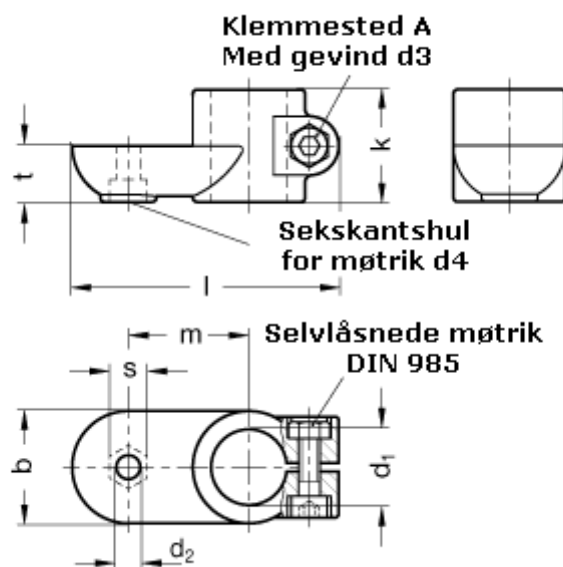

Varenummer: 20274B25MZ2SW
Beskrivelse: E+G laskeforbindelse
GN274-B25-MZ-2-SW

Mål

b = 40	s = 13
d1 = B25	t = 20.0
d2 = 8.5	
d3 = M 8	
d4 = M 8	
k = 40	
l = 95	
m = 43	